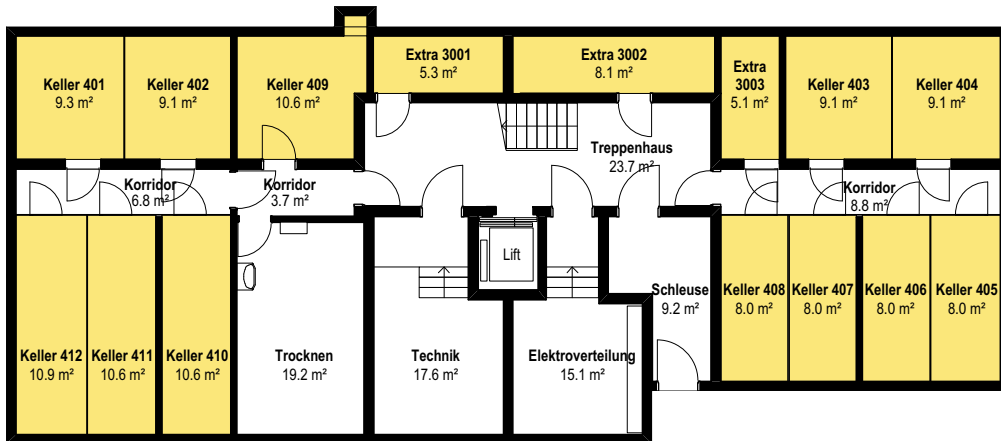

Objekt-Nummer: 410
Netto Wohnfläche:

Das Objekt wird wie gesehen gemietet. Allfällige Abweichungen von den angegebenen m²-Zahlen berechtigen nicht zu einer Mietzinsanpassung.

Keller Orenbergstrasse 23 1:200

Adresse: Orenbergstrasse 21, 8475 Ossingen
Objekt: Schema Kellerabteile

Objekt-Nummer: 410
Netto Wohnfläche:

Das Objekt wird wie gesehen gemietet. Allfällige Abweichungen von den angegebenen m²-Zahlen berechtigen nicht zu einer Mietzinsanpassung.

Keller Orenbergstrasse 21 1:200

Adresse: Orenbergstrasse 19, 8475 Ossingen
Objekt: Schema Kellerabteile

Objekt-Nummer: 410
Netto Wohnfläche:

Das Objekt wird wie gesehen gemietet. Allfällige Abweichungen von den angegebenen m²-Zahlen berechtigen nicht zu einer Mietzinsanpassung.