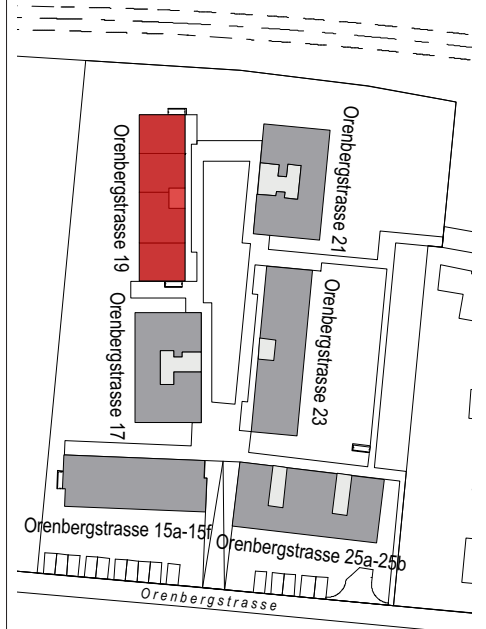

Das Objekt wird wie gesehen gemietet. Allfällige Abweichungen von den angegebenen m²-Zahlen berechtigen nicht zu einer Mietzinsanpassung.

Keller Orenbergstrasse 25a-25b 1:200

Lageplan

Adresse: Orenbergstrasse 23, 8475 Ossingen
Objekt: Schema Kellerabteile

Adresse: Orenbergstrasse 21, 8475 Ossingen
Objekt: Schema Kellerabteile

Objekt-Nummer: 410
Netto Wohnfläche:

Das Objekt wird wie gesehen gemietet. Allfällige Abweichungen von den angegebenen m²-Zahlen berechtigen nicht zu einer Mietzinsanpassung.

Keller Orenbergstrasse 21 1:200

Adresse: Orenbergstrasse 19, 8475 Ossingen
Objekt: Schema Kellerabteile

Objekt-Nummer: 410
Netto Wohnfläche:

Das Objekt wird wie gesehen gemietet. Allfällige Abweichungen von den angegebenen m²-Zahlen berechtigen nicht zu einer Mietzinsanpassung.

Keller Orenbergstrasse 19

1:200

Adresse: Orenbergstrasse 17, 8475 Ossingen
Objekt: Schema Kellerabteile

Objekt-Nummer: 410
Netto Wohnfläche:

Das Objekt wird wie gesehen gemietet. Allfällige Abweichungen von den angegebenen m²-Zahlen berechtigen nicht zu einer Mietzinsanpassung.