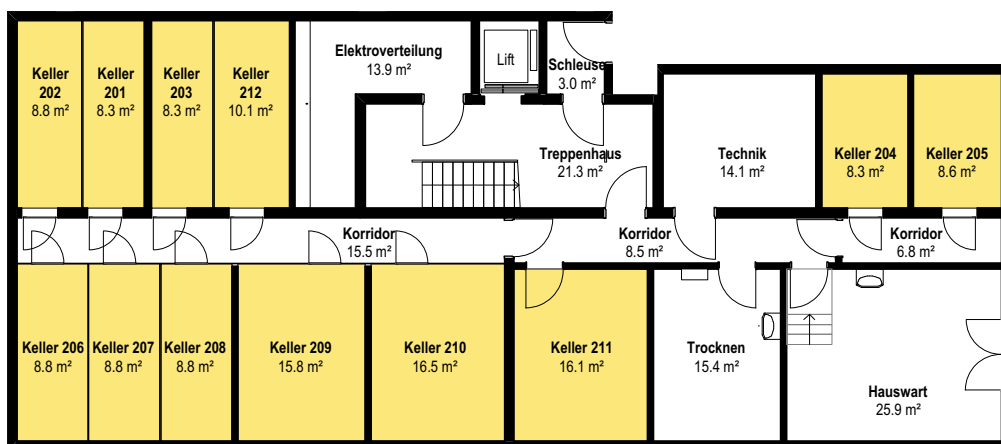

Adresse: Orenbergstrasse 17, 8475 Ossingen
Objekt: Schema Kellerabteile

Objekt-Nummer: 410
Netto Wohnfläche:

Das Objekt wird wie gesehen gemietet. Allfällige Abweichungen von den angegebenen m²-Zahlen berechtigen nicht zu einer Mietzinsanpassung.

Keller Orenbergstrasse 17 1:200