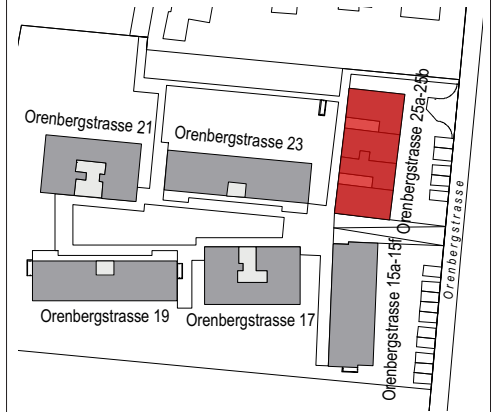

Das Objekt wird wie gesehen gemietet. Allfällige Abweichungen von den angegebenen m²-Zahlen berechtigen nicht zu einer Mietzinsanpassung.

Keller Orenbergstrasse 25a-25b 1:200

Lageplan

Adresse: Orenbergstrasse 23, 8475 Ossingen
Objekt: Schema Kellerabteile

Objekt-Nummer: 410
Netto Wohnfläche:

Das Objekt wird wie gesehen gemietet. Allfällige Abweichungen von den angegebenen m²-Zahlen berechtigen nicht zu einer Mietzinsanpassung.

Keller Orenbergstrasse 23 1:200

Adresse: Orenbergstrasse 21, 8475 Ossingen
Objekt: Schema Kellerabteile

Objekt-Nummer: 410
Netto Wohnfläche:

Das Objekt wird wie gesehen gemietet. Allfällige Abweichungen von den angegebenen m²-Zahlen berechtigen nicht zu einer Mietzinsanpassung.