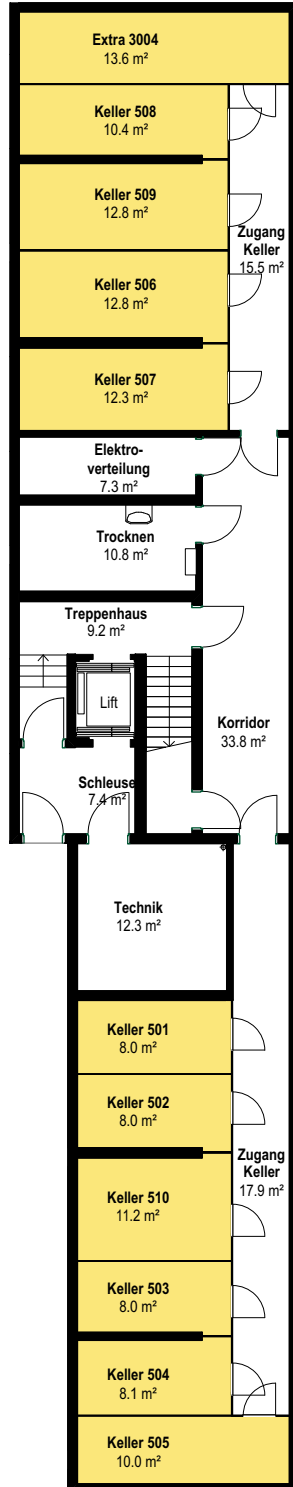

Das Objekt wird wie gesehen gemietet. Allfällige Abweichungen von den angegebenen m²-Zahlen berechtigen nicht zu einer Mietzinsanpassung.

Keller Orenbergstrasse 25a-25b 1:200

Lageplan

Adresse: Orenbergstrasse 23, 8475 Ossingen
Objekt: Schema Kellerabteile

Objekt-Nummer: 410
Netto Wohnfläche:

Das Objekt wird wie gesehen gemietet. Allfällige Abweichungen von den angegebenen m²-Zahlen berechtigen nicht zu einer Mietzinsanpassung.

Keller Orenbergstrasse 23 1:200

Adresse: Orenbergstrasse 21, 8475 Ossingen
Objekt: Schema Kellerabteile

Objekt-Nummer: 410
Netto Wohnfläche:

Das Objekt wird wie gesehen gemietet. Allfällige Abweichungen von den angegebenen m²-Zahlen berechtigen nicht zu einer Mietzinsanpassung.

Keller Orenbergstrasse 21 1:200

Adresse: Orenbergstrasse 19, 8475 Ossingen
Objekt: Schema Kellerabteile

Objekt-Nummer: 410
Netto Wohnfläche:

Das Objekt wird wie gesehen gemietet. Allfällige Abweichungen von den angegebenen m²-Zahlen berechtigen nicht zu einer Mietzinsanpassung.