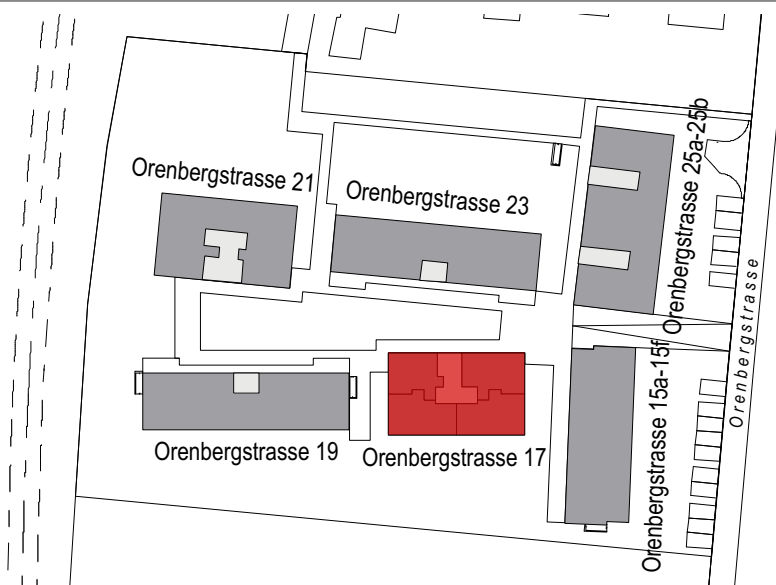

Adresse: Orenbergstrasse 17, 8475 Ossingen
Objekt: Schema Kellerabteile

Objekt-Nummer: 410
Netto Wohnfläche:

Das Objekt wird wie gesehen gemietet. Allfällige Abweichungen von den angegebenen m²-Zahlen berechtigen nicht zu einer Mietzinsanpassung.

Keller Orenbergstrasse 17 1:200