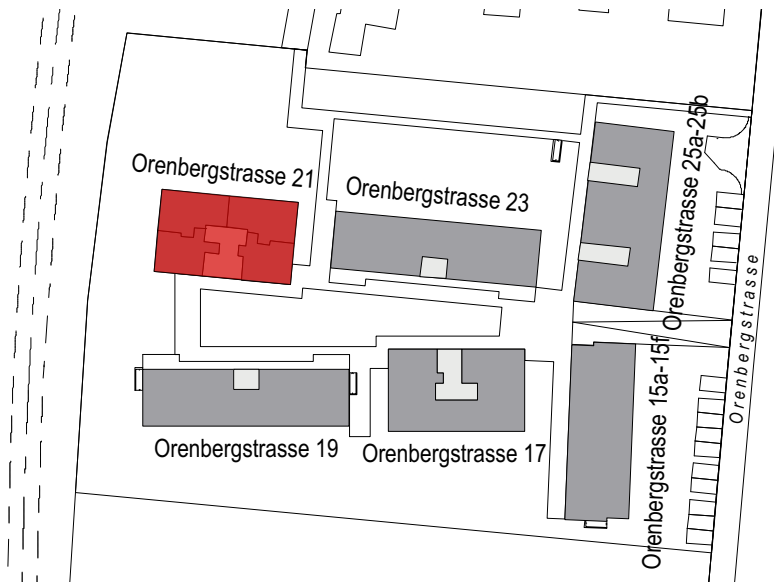

Adresse: Orenbergstrasse 21, 8475 Ossingen
Objekt: Schema Kellerabteile

Objekt-Nummer: 410
Netto Wohnfläche:

Das Objekt wird wie gesehen gemietet. Allfällige Abweichungen von den angegebenen m²-Zahlen berechtigen nicht zu einer Mietzinsanpassung.

Keller Orenbergstrasse 21 1:200