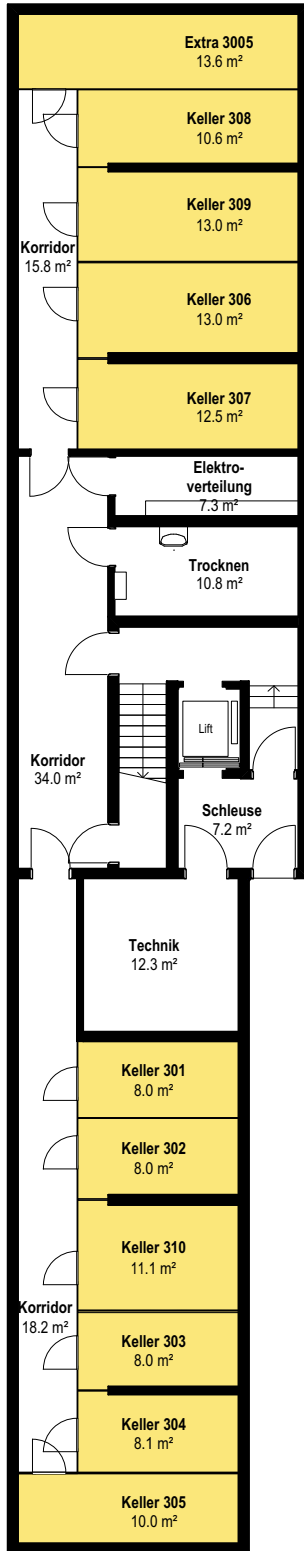

Adresse: Orenbergstrasse 19, 8475 Ossingen
Objekt: Schema Kellerabteile

Objekt-Nummer: 410
Netto Wohnfläche:

Das Objekt wird wie gesehen gemietet. Allfällige Abweichungen von den angegebenen m²-Zahlen berechtigen nicht zu einer Mietzinsanpassung.

Keller Orenbergstrasse 19

1:200