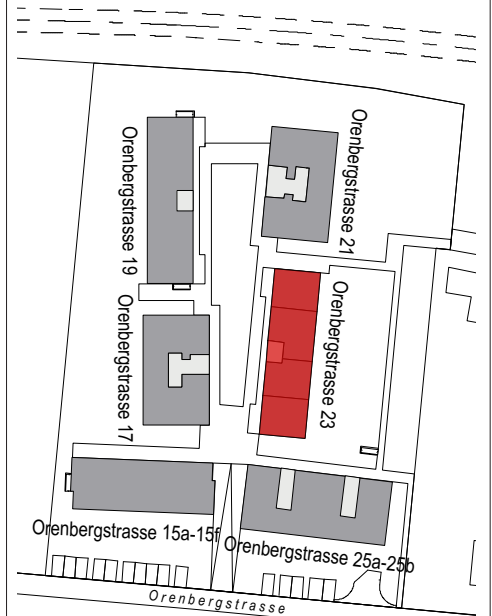

Das Objekt wird wie gesehen gemietet. Allfällige Abweichungen von den angegebenen m²-Zahlen berechtigen nicht zu einer Mietzinsanpassung.

Keller Orenbergstrasse 25a-25b 1:200

Lageplan

Adresse: Orenbergstrasse 23, 8475 Ossingen
Objekt: Schema Kellerabteile

Objekt-Nummer: 410
Netto Wohnfläche:

Das Objekt wird wie gesehen gemietet. Allfällige Abweichungen von den angegebenen m²-Zahlen berechtigen nicht zu einer Mietzinsanpassung.

Keller Orenbergstrasse 23 1:200

Adresse: Orenbergstrasse 21, 8475 Ossingen
Objekt: Schema Kellerabteile

Objekt-Nummer: 410
Netto Wohnfläche:

Das Objekt wird wie gesehen gemietet. Allfällige Abweichungen von den angegebenen m²-Zahlen berechtigen nicht zu einer Mietzinsanpassung.

Keller Orenbergstrasse 21 1:200

Adresse: Orenbergstrasse 19, 8475 Ossingen
Objekt: Schema Kellerabteile

Objekt-Nummer: 410
Netto Wohnfläche:

Das Objekt wird wie gesehen gemietet. Allfällige Abweichungen von den angegebenen m²-Zahlen berechtigen nicht zu einer Mietzinsanpassung.