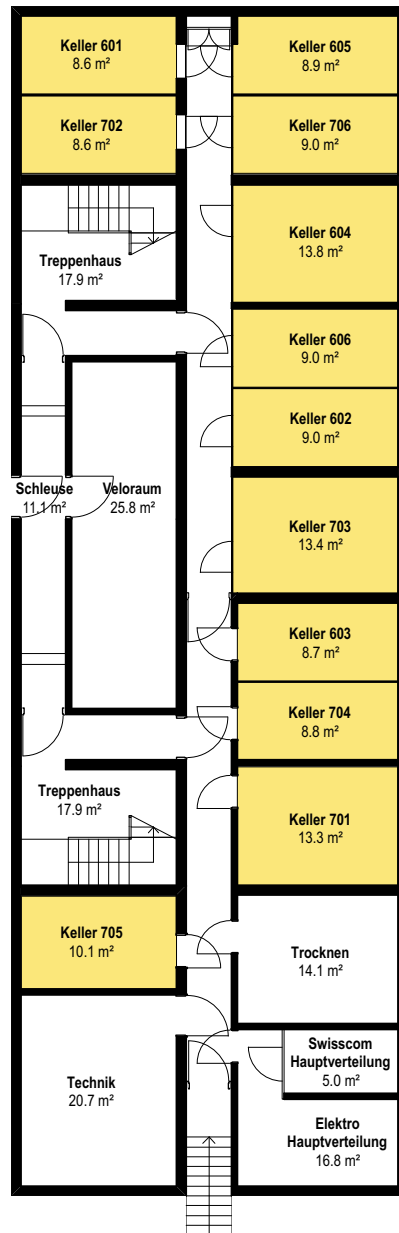

Das Objekt wird wie gesehen gemietet. Allfällige Abweichungen von den angegebenen m²-Zahlen berechtigen nicht zu einer Mietzinsanpassung.

Keller Orenbergstrasse 25a-25b 1:200

Lageplan

Adresse: Orenbergstrasse 23, 8475 Ossingen
Objekt: Schema Kellerabteile

Objekt-Nummer: 410
Netto Wohnfläche:

Das Objekt wird wie gesehen gemietet. Allfällige Abweichungen von den angegebenen m²-Zahlen berechtigen nicht zu einer Mietzinsanpassung.

Keller Orenbergstrasse 23 1:200

Adresse: Orenbergstrasse 21, 8475 Ossingen
Objekt: Schema Kellerabteile

Objekt-Nummer: 410
Netto Wohnfläche:

Das Objekt wird wie gesehen gemietet. Allfällige Abweichungen von den angegebenen m²-Zahlen berechtigen nicht zu einer Mietzinsanpassung.

Keller Orenbergstrasse 21 1:200

Adresse: Orenbergstrasse 19, 8475 Ossingen
Objekt: Schema Kellerabteile

Objekt-Nummer: 410
Netto Wohnfläche:

Das Objekt wird wie gesehen gemietet. Allfällige Abweichungen von den angegebenen m²-Zahlen berechtigen nicht zu einer Mietzinsanpassung.